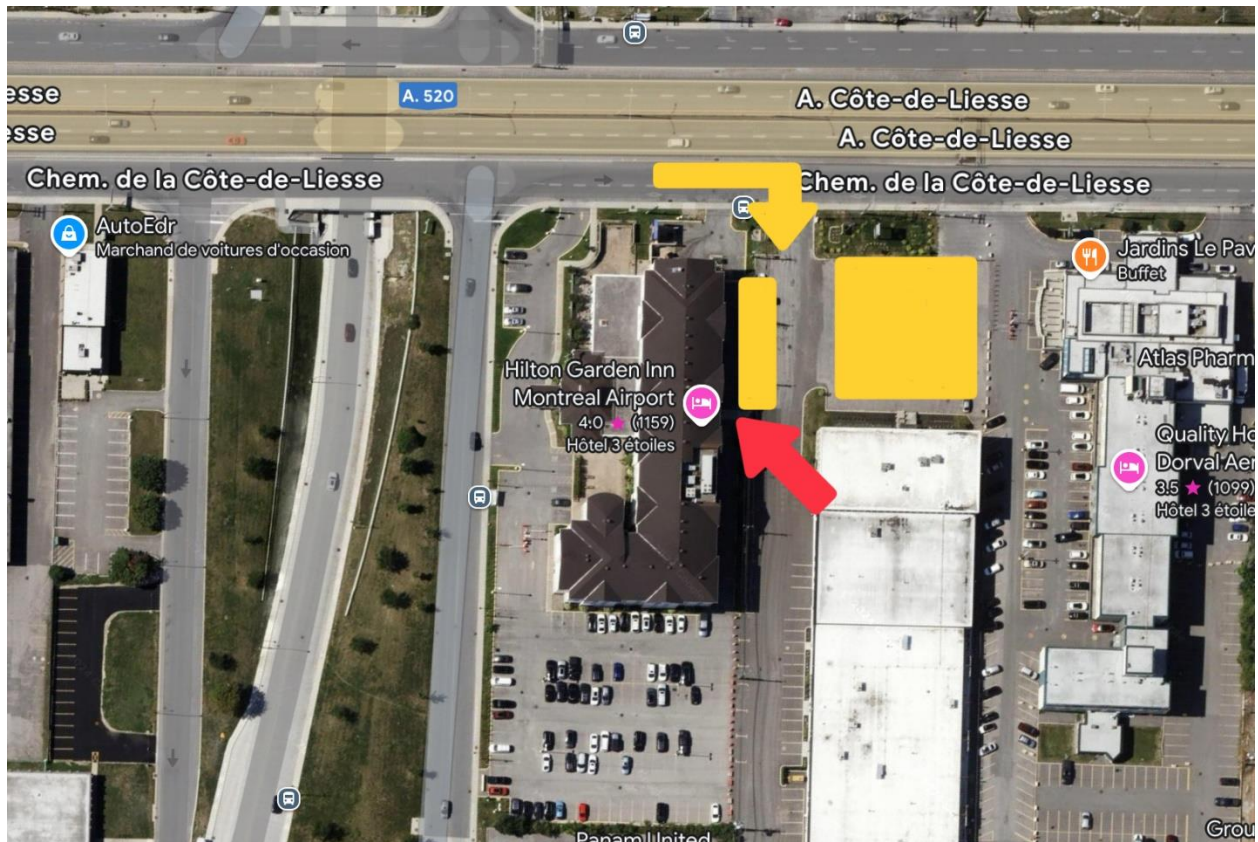

**SYNDICAT DES
TRAVAILLEUSES
ET TRAVAILLEURS
DE ROLLS-ROYCE
CANADA-CSN**

ASSEMBLÉE GÉNÉRALE

GENERAL ASSEMBLY

LUNDI le 30 SEPTEMBRE 2024 À 15h00

MONDAY SEPTEMBER 30 2024 AT 3:00PM

LIEU / LOCATION: Hôtel Hilton Garden Inn

Montréal Airport

7880 Côte-De-Liesse

**SYNDICAT DES
TRAVAILLEUSES
ET TRAVAILLEURS
DE ROLLS-ROYCE
CANADA-CSN**

L'entrée du parking (en jaune) se trouve à l'est de l'hôtel sur Côte-de-Liesse entre le Hilton Garden Inn et le Quality Hotel Dorval. L'entrée est sur le côté de l'hôtel (flèche rouge).

The parking entrance (in yellow) is located to the east of the hotel on Côte-de-Liesse, between the Hilton Garden Inn and the Quality Hotel Dorval. The entrance is on the side of the hotel (red arrow).